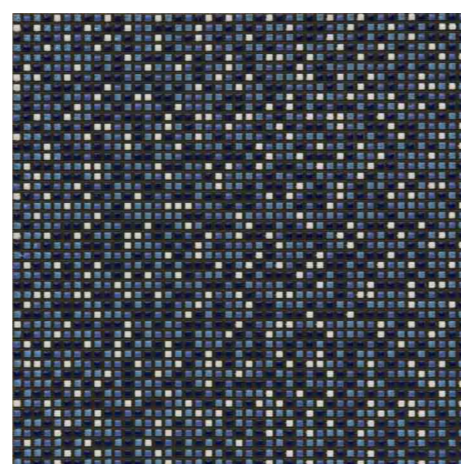

Cubik

Mosaico preinciso in gres porcellanato
Pre-cutted stoneware porcelain mosaic
Mosaïque précoupé en grès cérame
Vorgeschnittene Feinsteinzeug Mosaik

300*300 mm

CU3001 BIANCO ▲ 27

CUMX03 MIX 03 ▲ 27

CU3003 NERO ▲ 27