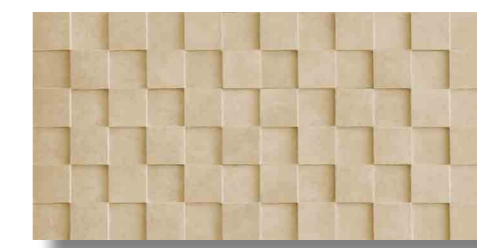

MI3651 Minimal Beige Mosaico 3D
300x600x10 mm
SU RETE / ON NET ✿ 12

MI6151 ESAGONA
600X600X10 mm ▲ 27

Battiscopa/Skirting/Plinthes/Socket
MI9651 95X600 ✿ 4
MI9851 95X800 ✿ 6

Minimal

Gres porcellanato smaltato colorato in massa
Full body coloured glazed stoneware tiles
Grès cérame fin coloré dans la masse
Durchgefärbtes Feinsteinzeug